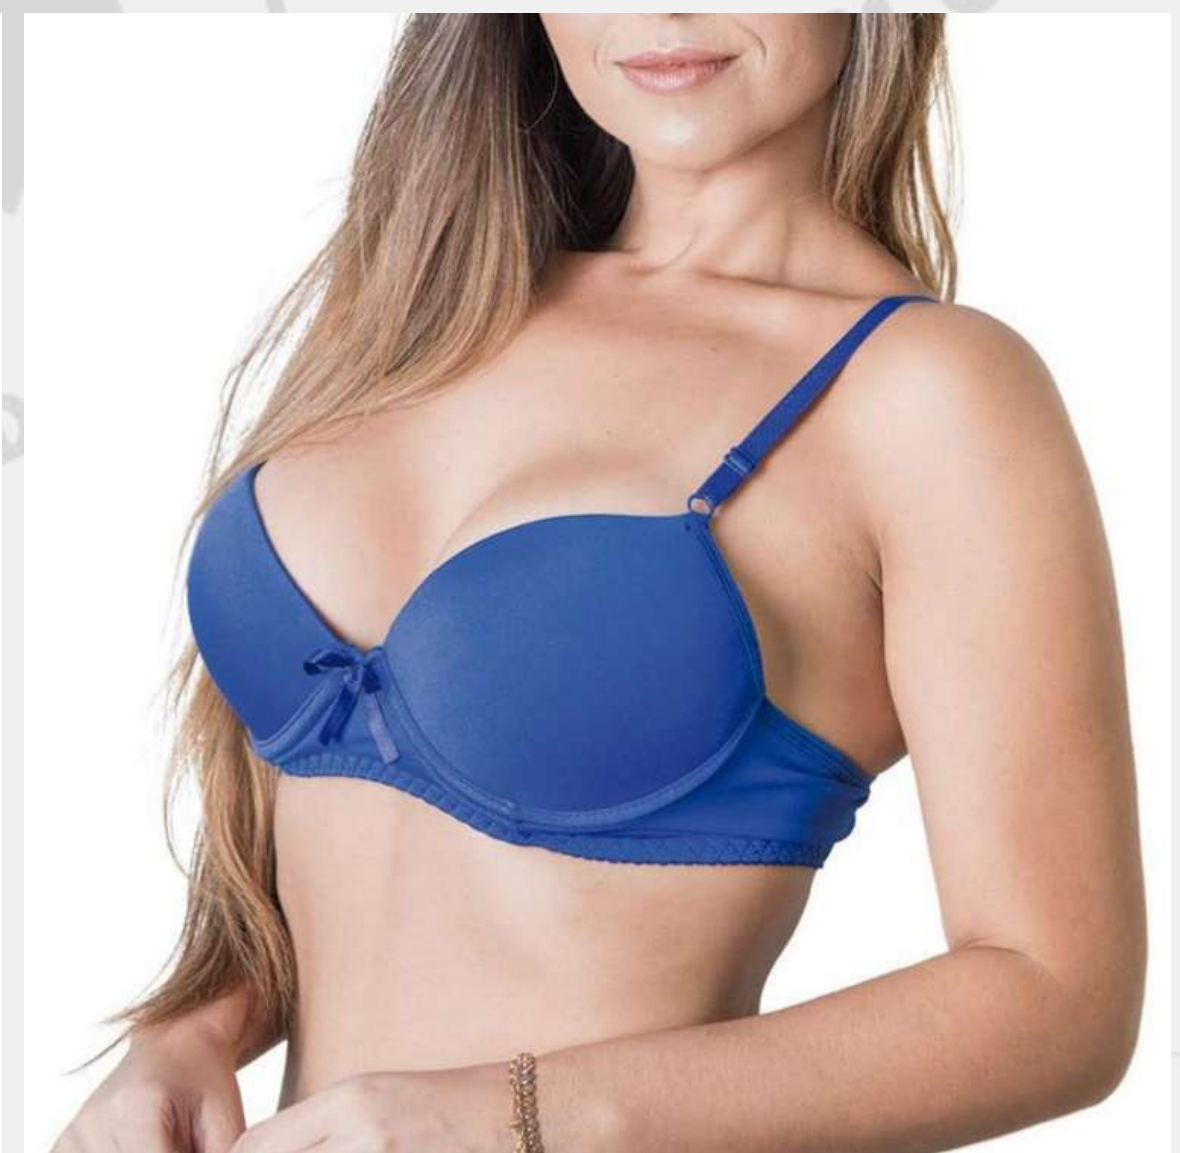

**Sutiã Básico com
Bojo (PP ao GG)**

[Volte ao início](#)