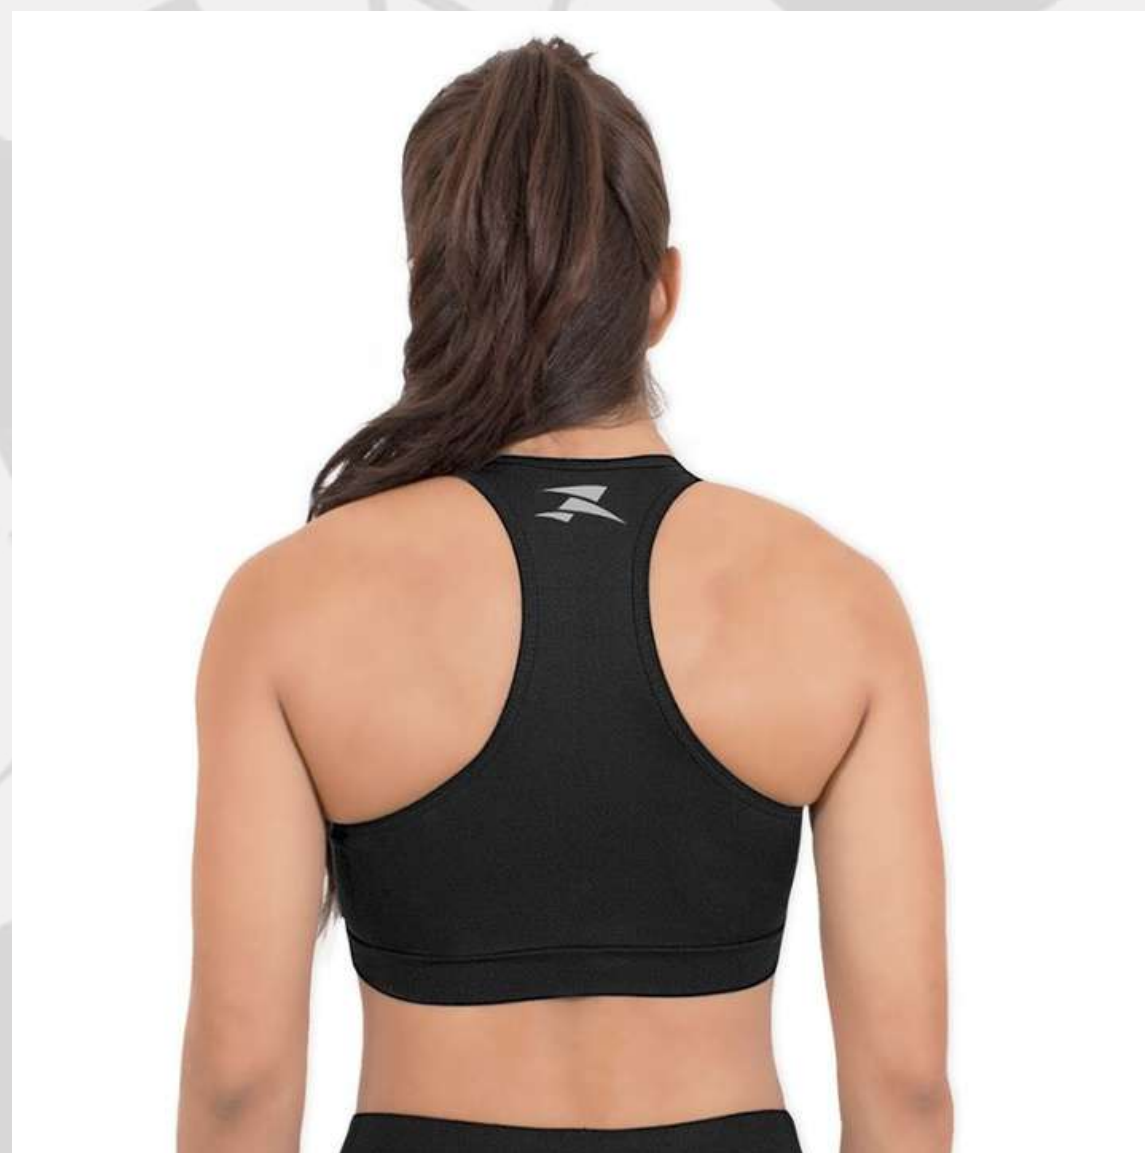

**Top Costas Nadador
(PP ao EG)**