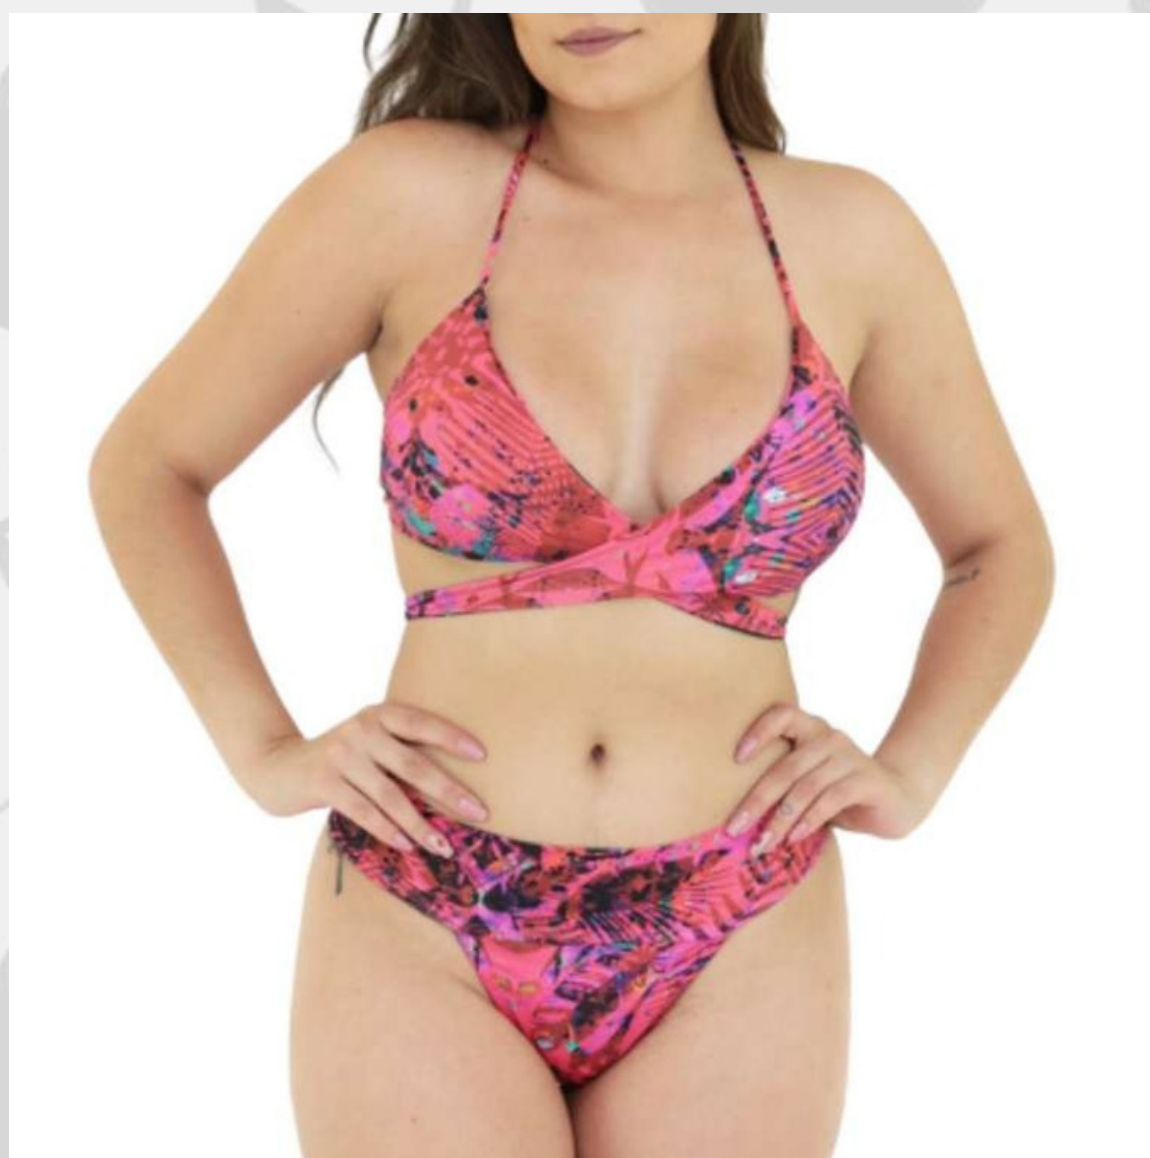

CATÁLOGO MODA PRAIA

Mais de 30 Modelos Diferentes!

GM-MOLDES

MODELOS

- Pag. 3- • BIQUINIS**
- Pag. 6- • BODY**
- Pag. 7- • MAIÔS**
- Pag. 9- • SAÍDA DE PRAIA**
- Pag. 9- • SHORTS PRAIA**
- Pag. 10- • SUNGAS**
- Pag. 11- • TOPS**

[Volte ao início](#)

BIQUÍNIS

**Biquíni Cortininha
Mãe e Filha**

**Biquíni Empina
Bumbum (PP ao GG)**

**Biquíni Frente
Cruzada (PP ao GG)**

**Biquini Retrô (PP ao
GG)**

BIQUÍNIS

Biquíni Top Cortininha + Calcinha
Biquíni Top Cortininha + Calcinha Bumbum
Asa Delta (34 ao 50) Franzido (PP ao GG)

Biquíni Top e Sunkíni
(Plus Size G ao G3)

Biquíni Top e Sunquíni
(36 ao 50)

BODY

CONFIRA ALGUNS MODELOS BODY

Body Babado Ombro
Body Básico Manga a Ombro (PP ao GG)
Longa (PP ao GG)

Body Com Recorte Lateral Liso (PP ao GG)