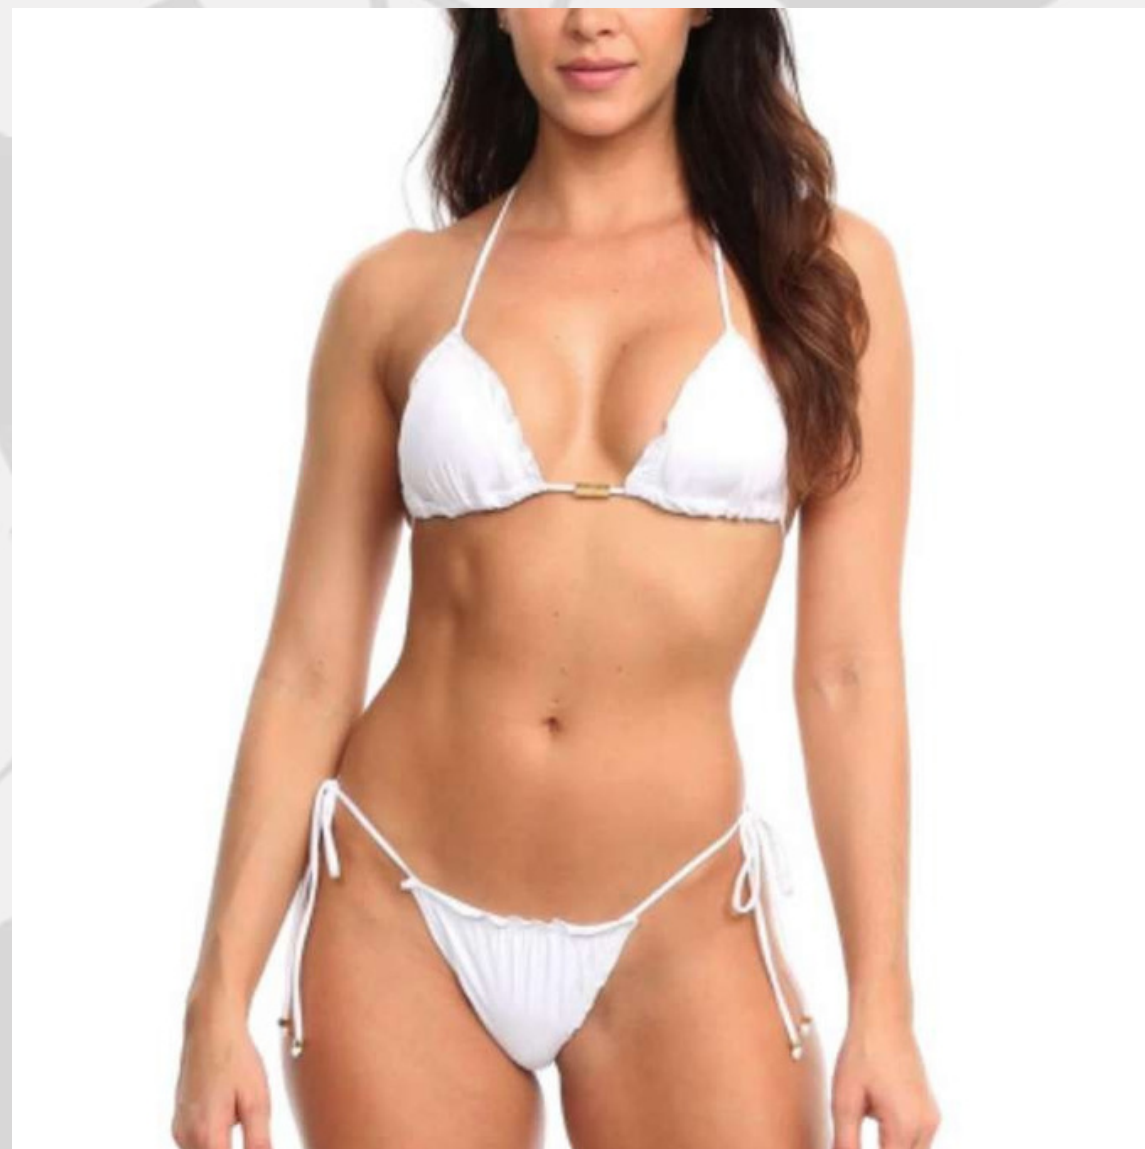

**Biquíni Cortininha
(PP ao GG)**