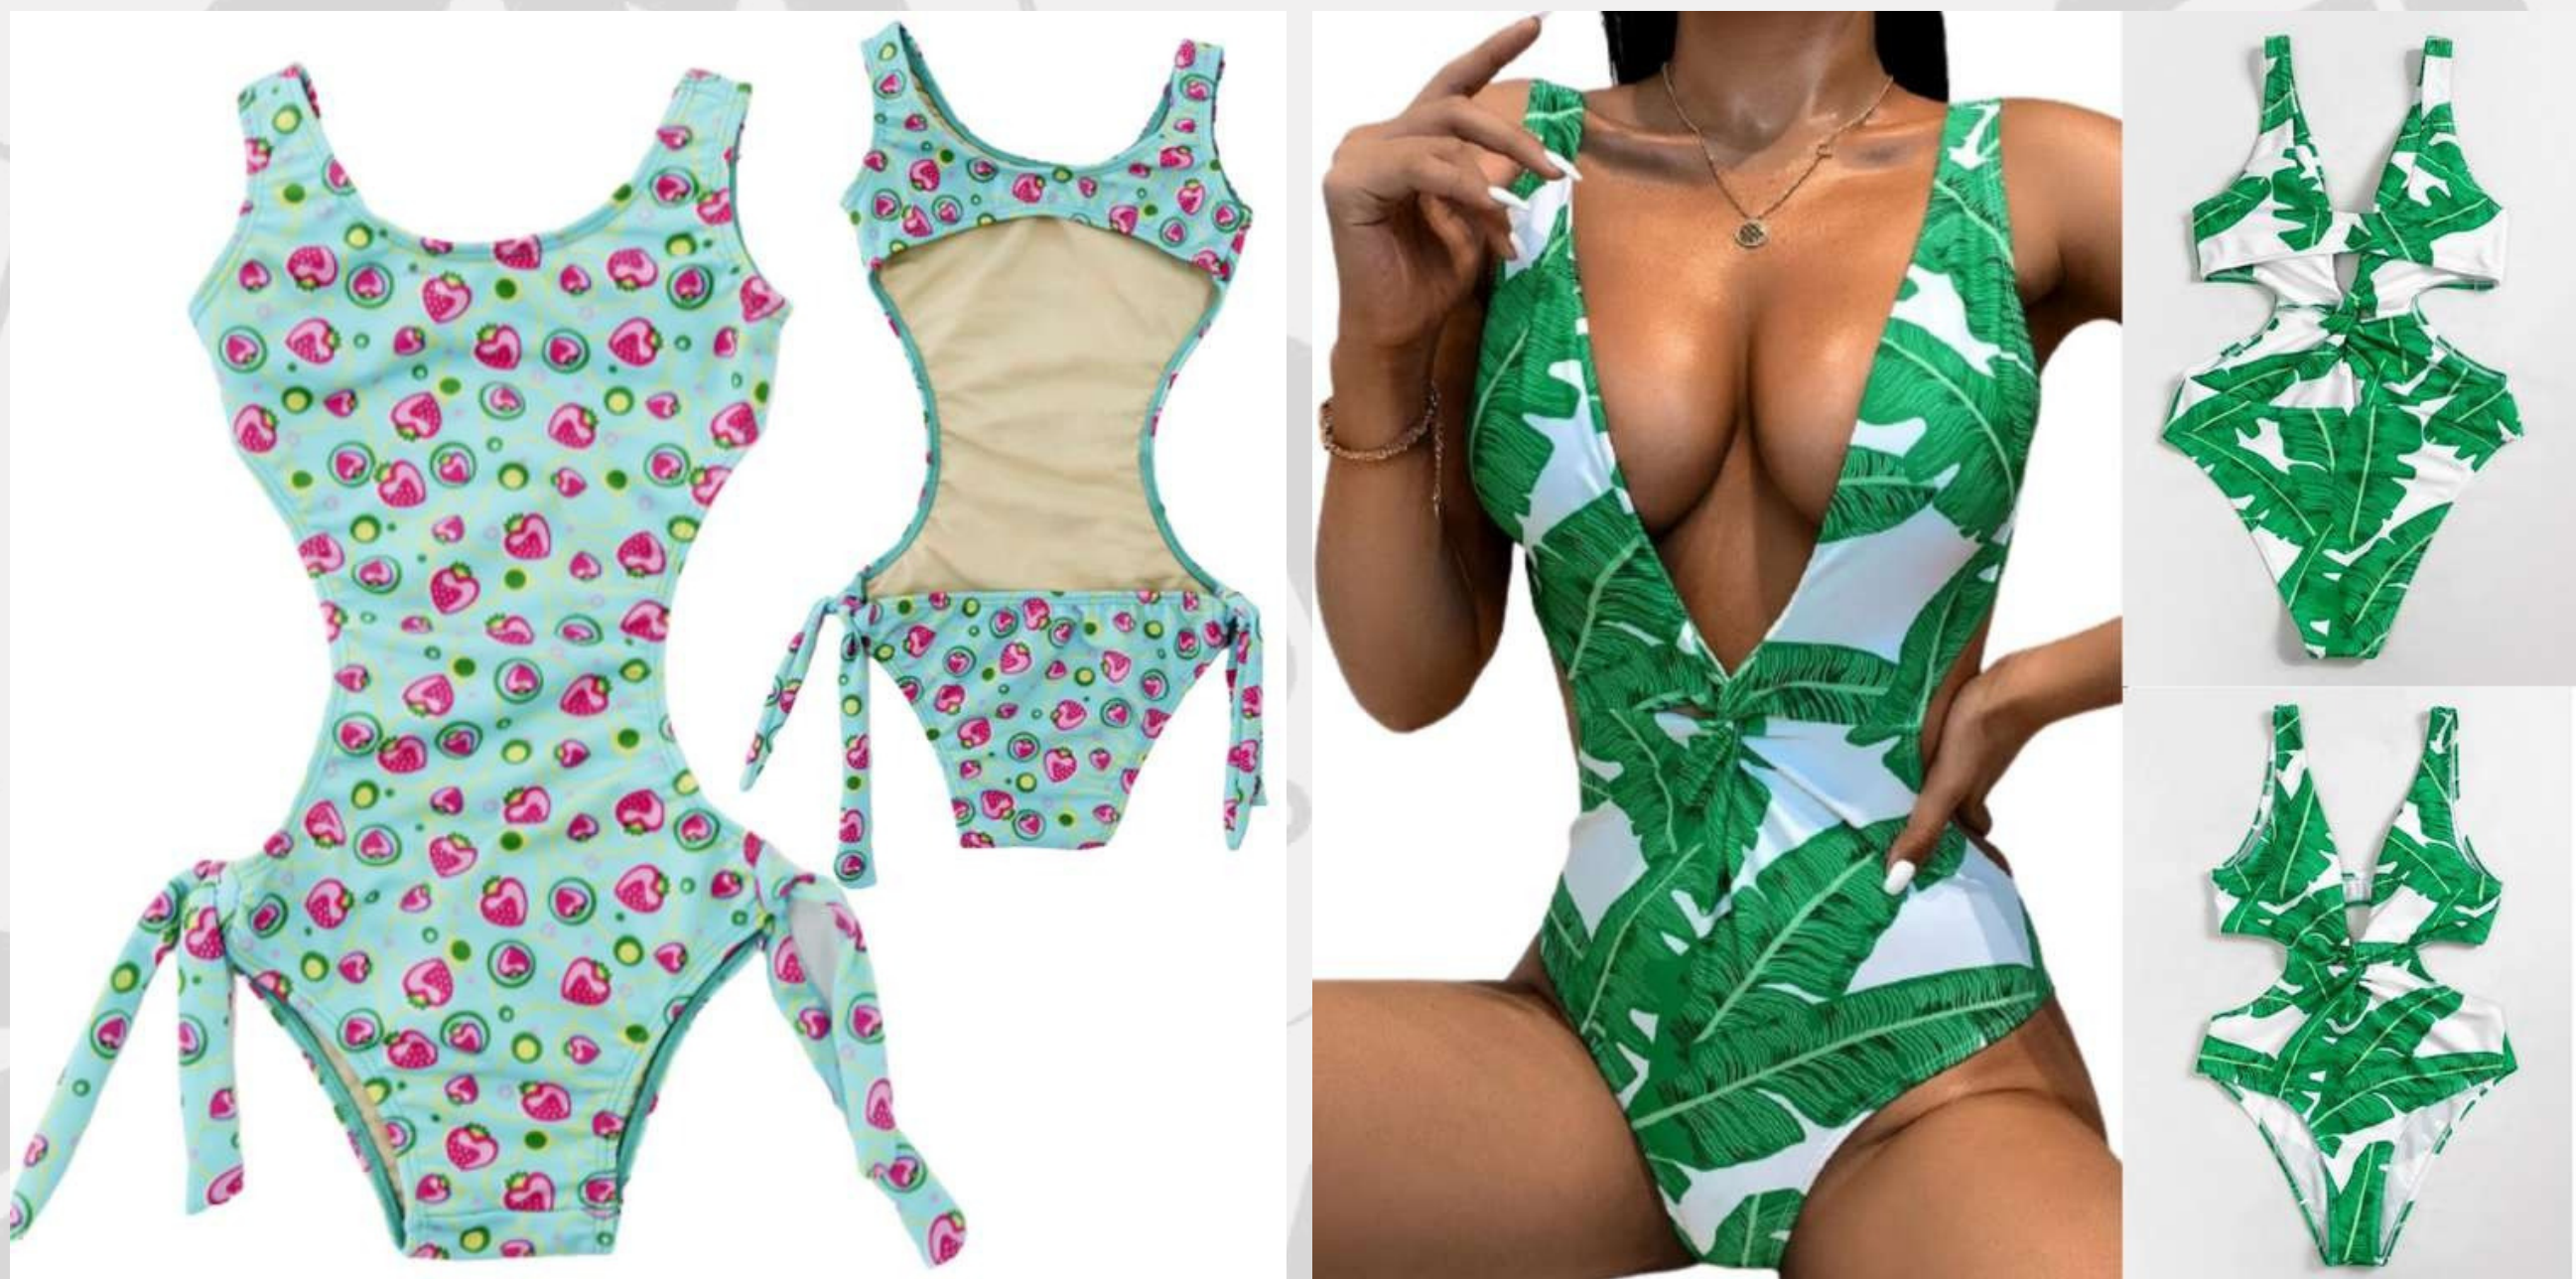

Body Com Recorte Lateral (PP ao GG)

MAIÔS

CONFIRA ALGUNS MODELOS MAIÔS

Maiô Com Bojo Removível Costas Cruzadas (P ao GG)

Maiô com Pences de Busto (P ao GG)

Maiô Engana Mamãe Maiô Engana Mamãe Com Bojo (P ao GG) Corte na Barriga (P ao GG)

[Volte ao início](#)

MAIÔS

Maiô Engana Mamãe
Regata Infantil (2 aos 10 anos)
Maio Engana Mamãe
Torcido (PP ao GG)

Maiô Plus Size
Vintage (46 ao 60)

SAÍDA DE PRAIA

CONFIRA ALGUNS MODELOS SAÍDA DE PRAIA

**Saída de Praia Básica
(Tamanho Único)**